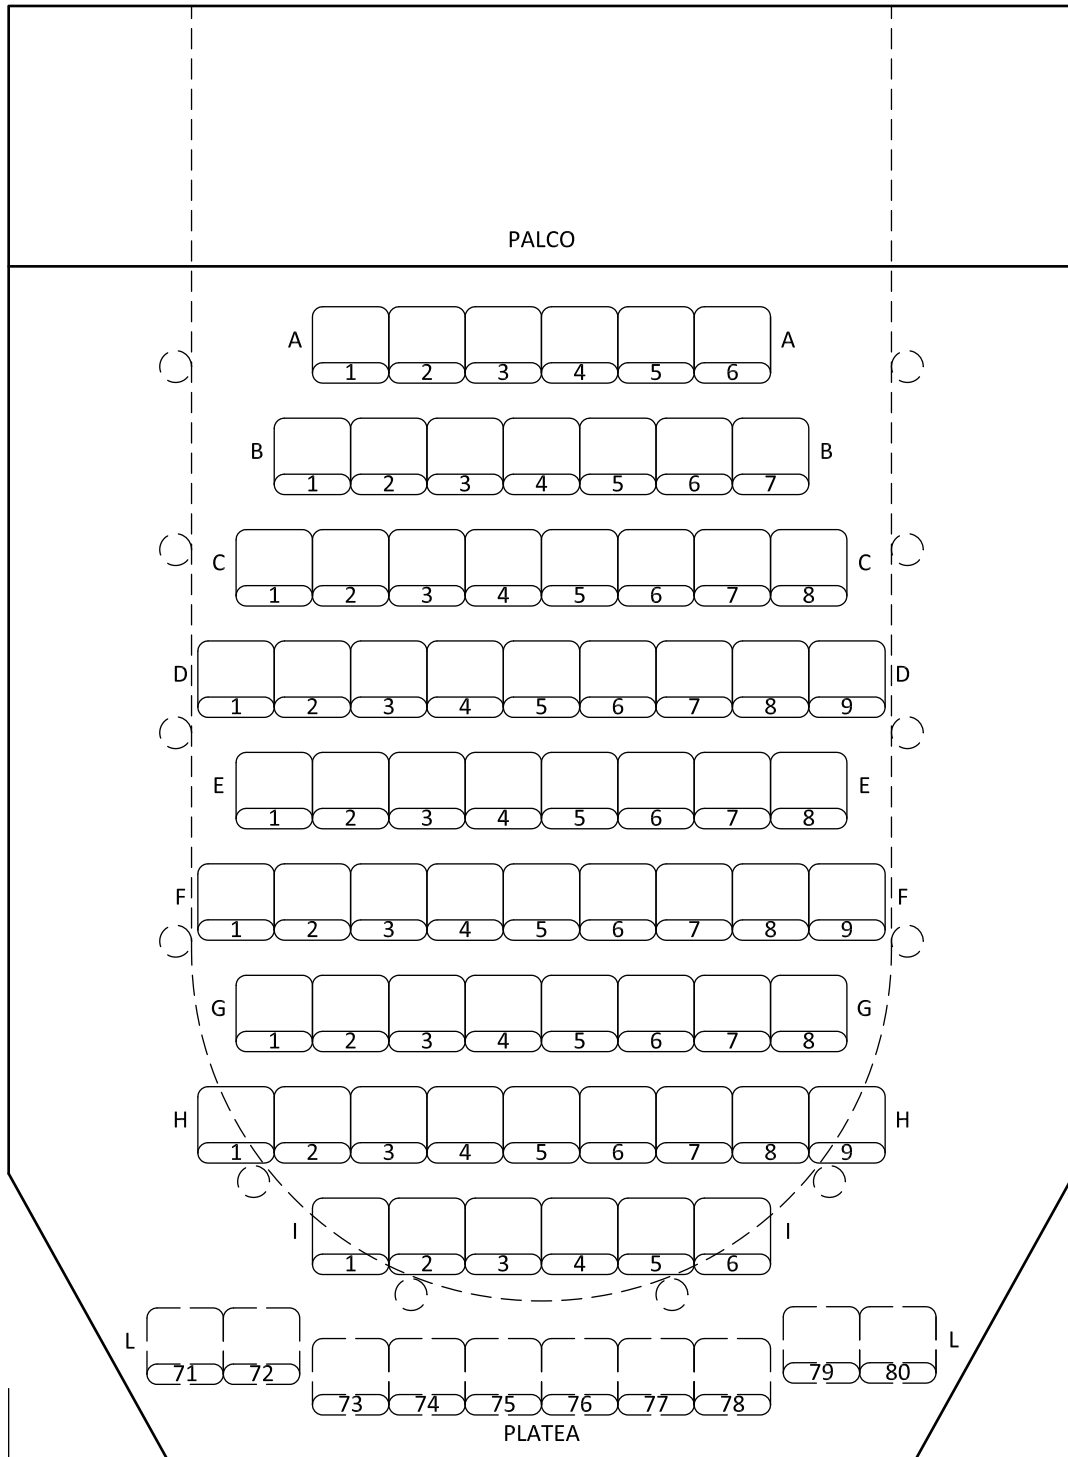

SCHEDA TECNICA TEATRO MASSARI SAN GIOVANNI IN MARIGNANO