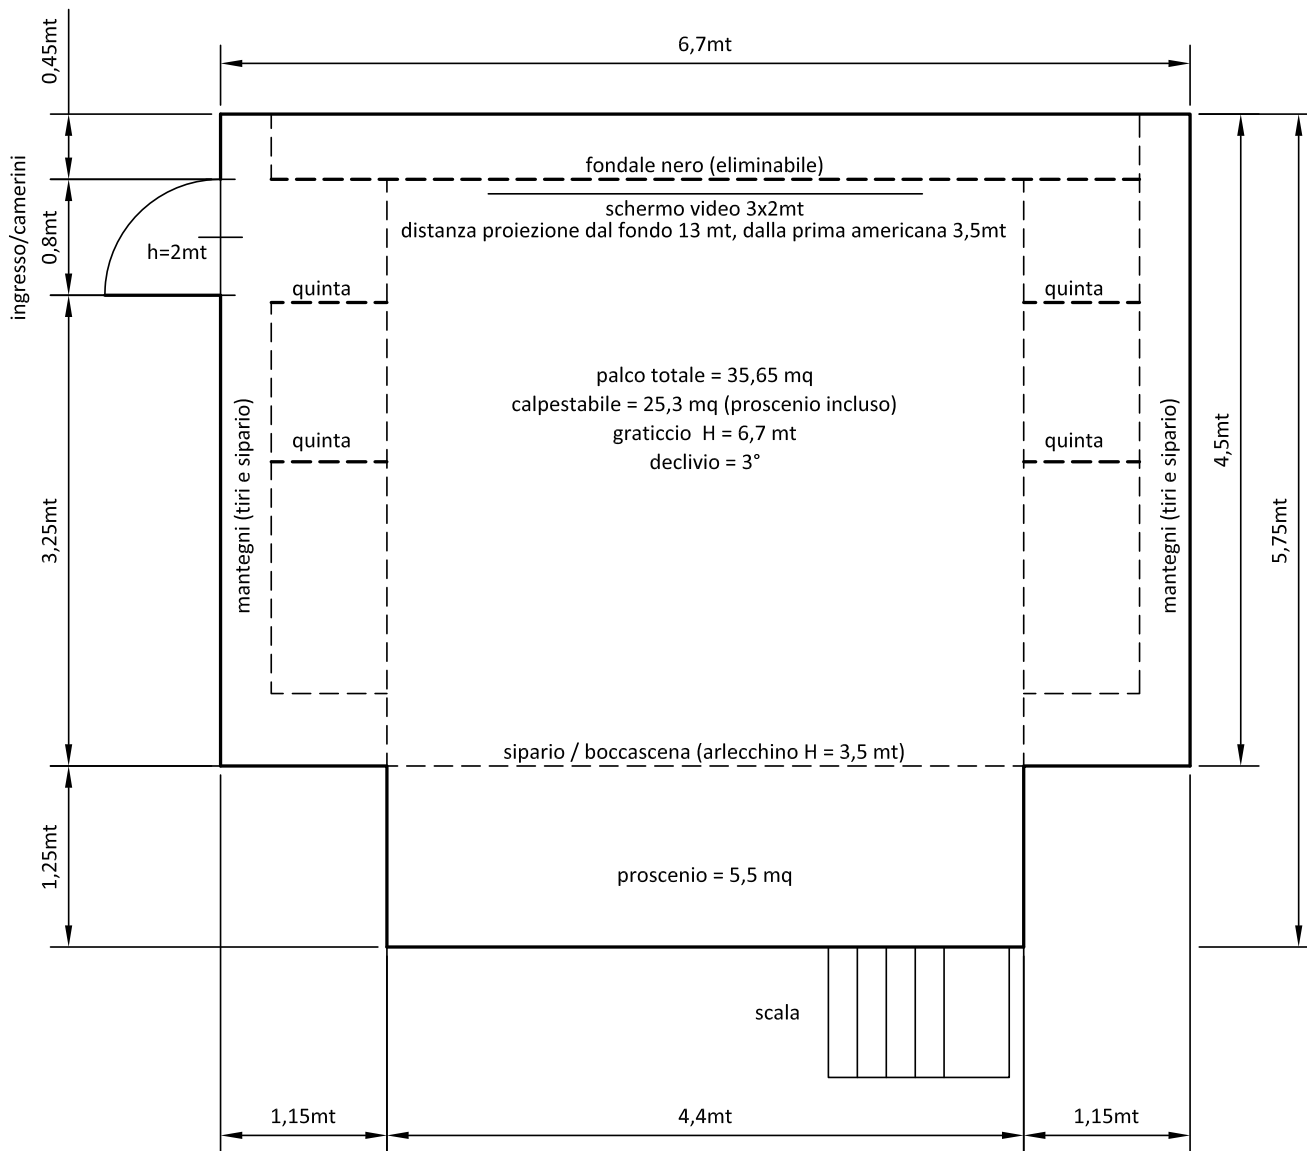

Per ulteriori particolari vedi disegni in dettaglio a pag.3, 4, 5.

CAMERINI:

Sala comune artisti, 2 camerini per trucco e abiti 1 servizio igienico (no doccia).

IMPIANTO LUCI:

n.18 fari PC da teatro di 1000W (10 con bandiere e porta gelatine)

n.2 lettori CD

n.1 lettore DVD

La regia AUDIO/LUCI è posta al centro del 1°loggione.

- la regia viene tipicamente composta e collegata all'occorrenza
- dotazione limitata di cavi di segnale e adattatori chiedere sempre al tecnico o effettuare un sopralluogo per controllare la connettività di eventuali altri apparati (computer, regie luci etc.).

SCHEDA TECNICA TEATRO MASSARI SAN GIOVANNI IN MARIGNANO

TEATRO MASSARI SAN GIOVANNI IN MARIGNANO

ACCESSO AL PALCO per carico/scarico materiali solo dai camerini o dalla sala, dimensione oggetti limitata dalle porte.

SCHEDA TECNICA TEATRO MASSARI SAN GIOVANNI IN MARIGNANO

SCHEDA TECNICA TEATRO MASSARI SAN GIOVANNI IN MARIGNANO

SCHEDA TECNICA TEATRO MASSARI SAN GIOVANNI IN MARIGNANO

TEATRO MASSARI piano spinamenti punti luce predisposti