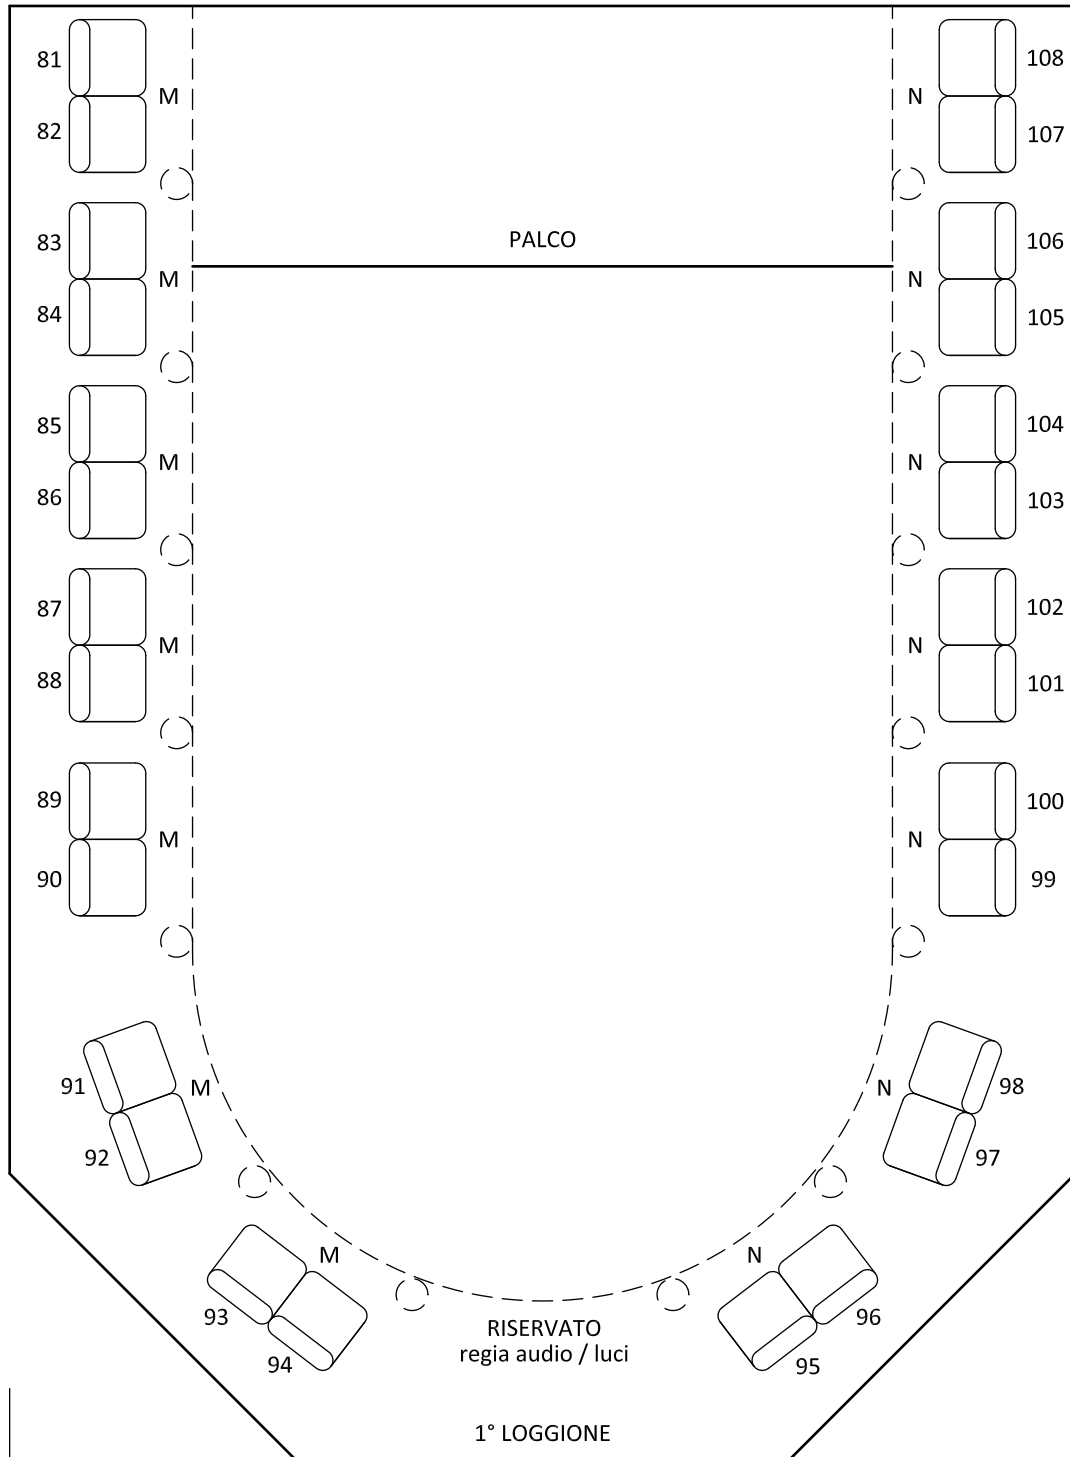

SCHEDA TECNICA TEATRO MASSARI SAN GIOVANNI IN MARIGNANO